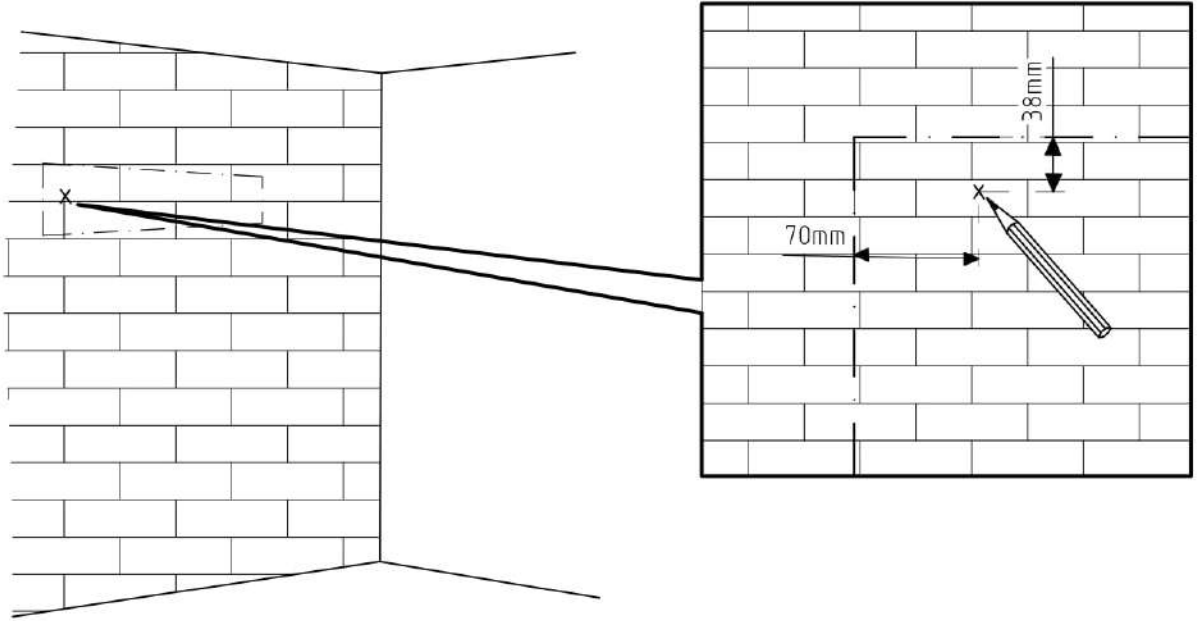

VALERIO

SHELF 140

 A1 8*30mm x2	 B x4	 B1 6,3*50mm x4
 Ea4 4,2*65mm x2	 F1 5,0*9mm x4	 F4 6,3*13mm x2
 H5 8*50mm x2	 H14 x2	 R4 N°4 x1

No	a*b	x	N°→...
1	1035x250	x1	1/1
2	935x224	x1	1/1
		x1	1/1

VALERIO

SHELF 140

 A1 8*30mm x2	 B x4	 B1 6,3*50mm x4
--	--	--

 R4 N°4 x1

1

 F1 5,0*9mm x4	 F4 6,3*13mm x2	 H14 x2
---	--	--

2

3

4

5