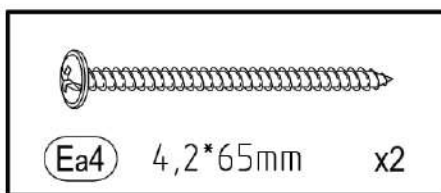

VALERIO

SHELF 140

 A1 8*30mm x2	 B x4	 B1 6,3*50mm x4
 Ea4 4,2*65mm x2	 F1 5,0*9mm x4	 F4 6,3*13mm x2
 H5 8*50mm x2	 H14 x2	 R4 N°4 x1

No	a*b	x	N°→...
1	1035x250	x1	1/1
2	935x224	x1	1/1
		x1	1/1

VALERIO

SHELF 140

 A1 8*30mm x2	 B x4	 B1 6,3*50mm x4
--	--	--

 R4 N°4 x1

1

 F1 5,0*9mm x4	 F4 6,3*13mm x2	 H14 x2
---	--	--

2

3

4

5